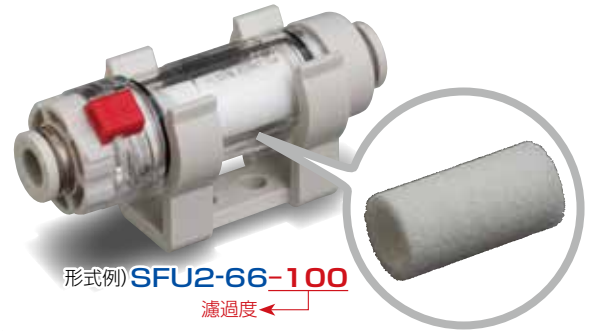

# 特殊品情報【制御】

Special Products Information

□ : EJ309-15P, EJ312-21P, EJ712-52P, EJ909-74P, EJ911-48P

正負圧用ユニオンフィルタ(SFU)

## フィルタエレメント

形式例) SFU2-66-100

濾過度 ←

用途に合わせ、濾過度の変更可能に。

細かい濾過度：約1 $\mu$ mの用途

形式例) SFU2-44-1M

■ 標準品よりも更に細かい集塵を必要とする配管に。

粗い濾過度：約50 $\mu$ m, 約100 $\mu$ mの用途

形式例) SFU2-44-100

■ 標準品よりも粗い集塵で構わない配管に。

■ エレメント交換時期を延命することが可能。

本体をお持ちの場合、当フィルタエレメントに  
工具不要で簡単交換するだけ。

⚠ 本製品は特注対応品のため詳細形式、納期および価格については最寄りの営業所(下記)へお問い合わせください。  
本製品をご使用の際は、お客様の評価判断の上ご使用ください。

株式会社日本ピスコ

☎>>> <https://www.pisco.co.jp/>