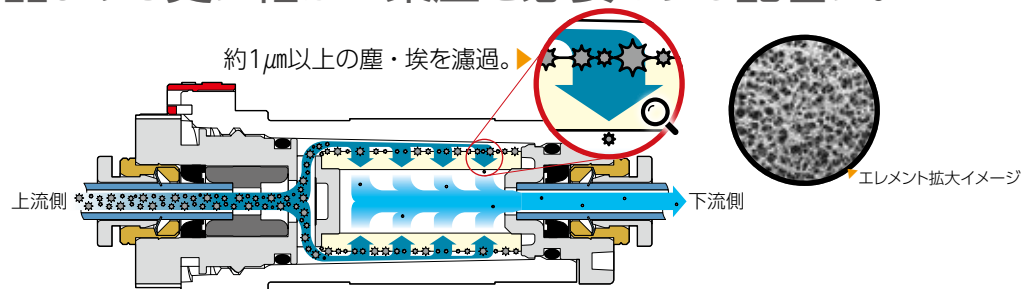

## フィルタエレメント

形式例) SFU2-66-100

濾過度 ←

用途に合わせ、濾過度の変更可能に。

細かい濾過度：約1 $\mu$ mの用途

形式例) SFU2-44-1M

■ 標準品よりも更に細かい集塵を必要とする配管に。

粗い濾過度：約50 $\mu$ m, 約100 $\mu$ mの用途