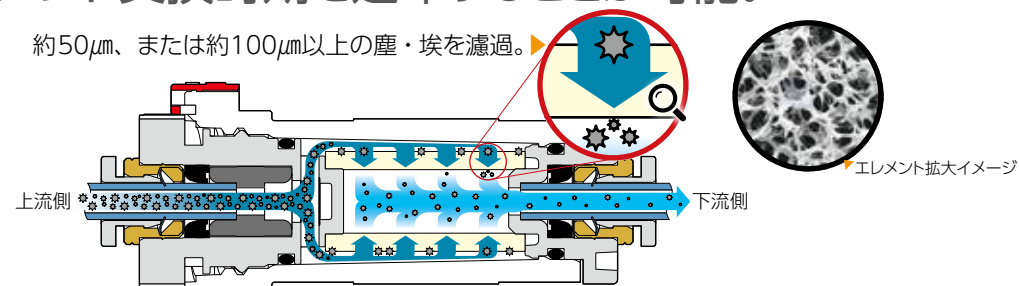

粗い濾過度：約50 μ m, 約100 μ mの用途

形式例) SFU2-44-100

■ 標準品よりも粗い集塵で構わない配管に。

■ エレメント交換時期を延命することが可能。